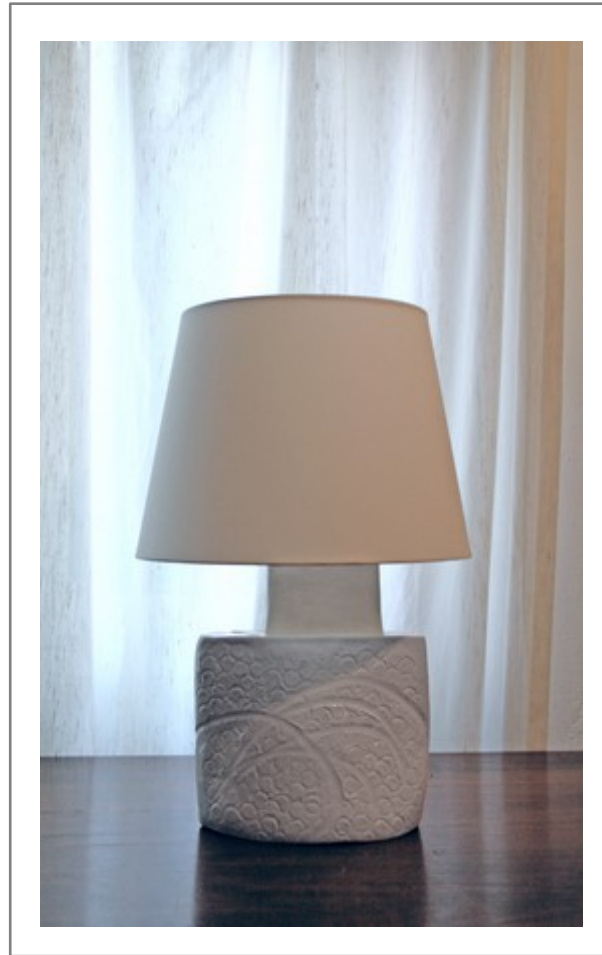

Van der Linden Artdesign

in Florence

1.15 - Paralume

Porcellana
h. supporto cm 29
Euro 65,00

1.15)

1.16 - Paralume

Porcellana
h. supporto cm 27
Euro 65,00