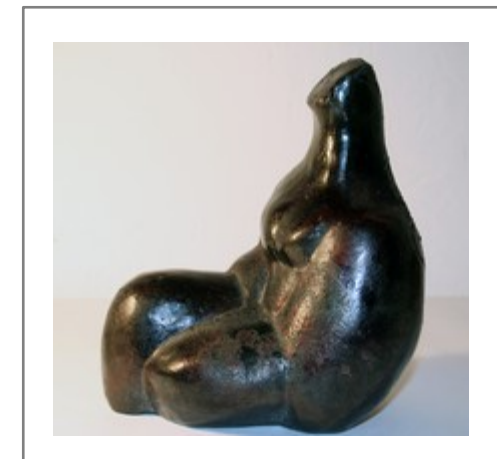

3.11 - Senza titolo

Raku; h. cm 20

Euro 100,00