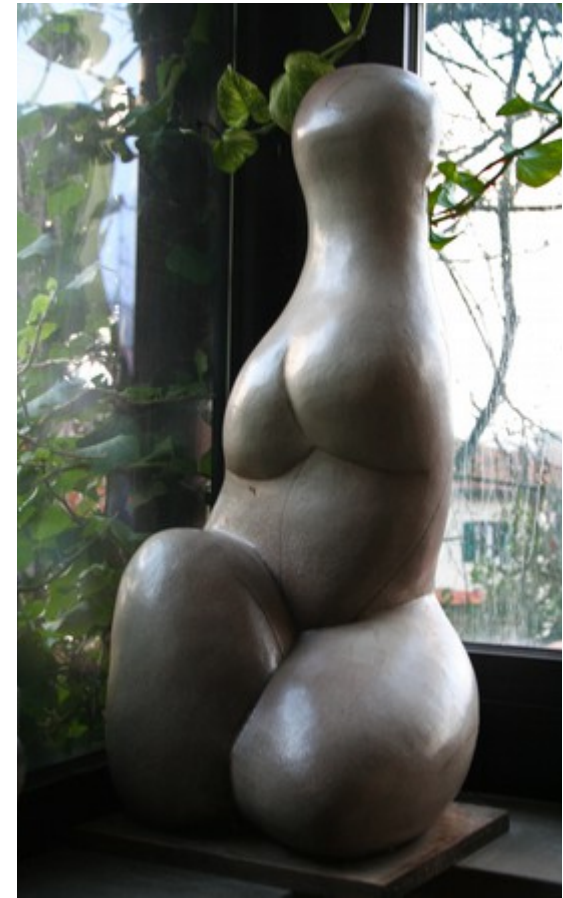

## 3.07 - Donna seduta

Terracotta smaltata

h. cm 65

Euro 500,00