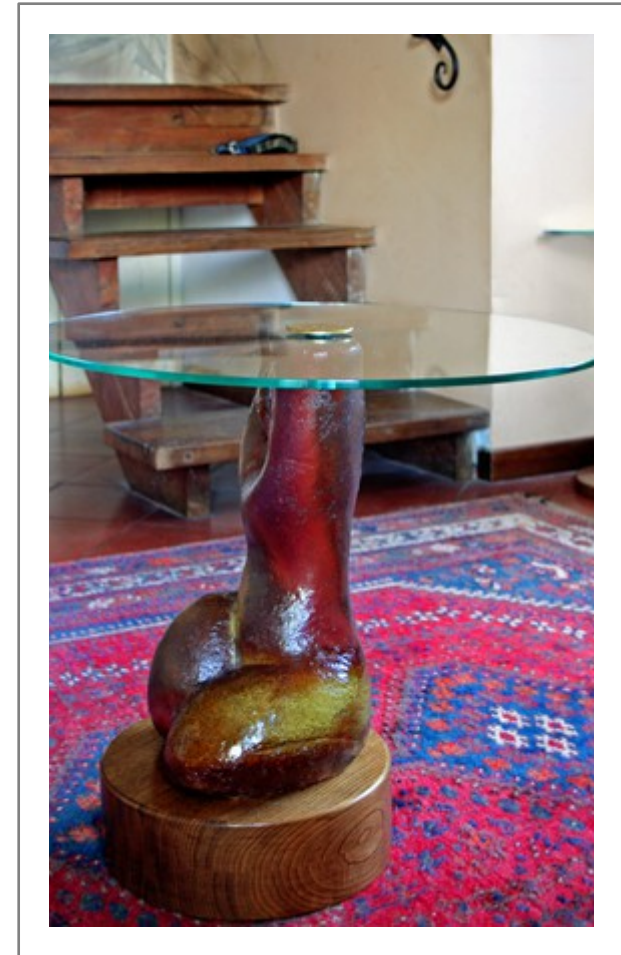

Van der Linden Artdesign

in Florence

2.16 - Tavolino

Base legno di castagno
Scultura in grès smaltato
Piano in vetro temperato

Euro 550,00

VENDUTO

Progetto simile su ordinazione