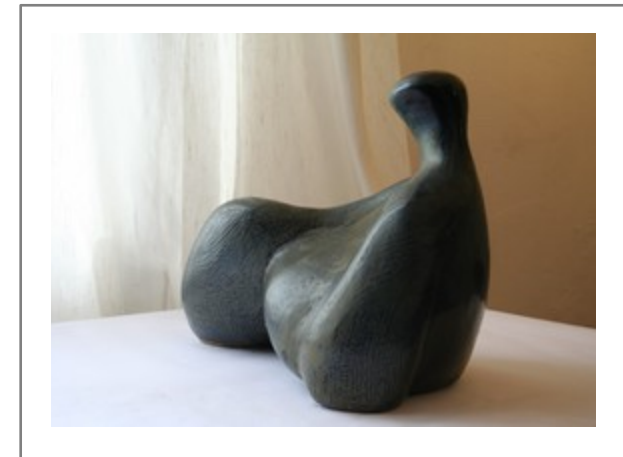

Van der Linden Artdesign

in Florence

3.15 - Donna al Mare

Grès smaltato
(anche per esterni)
L. cm 40; h. cm 32

Euro 450,00