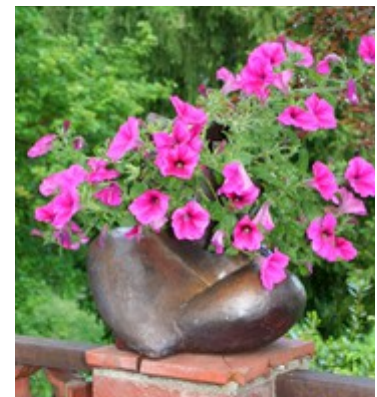

## 1.21 - Fioriera

Scultura grès smaltato  
h. cm 40;  
Euro 200,00

Vari progetti  
su ordinazione

## 1.22 - Fioriera

Scultura grès smaltato  
h. cm 40;  
Euro 200,00

Vari progetti  
su ordinazione