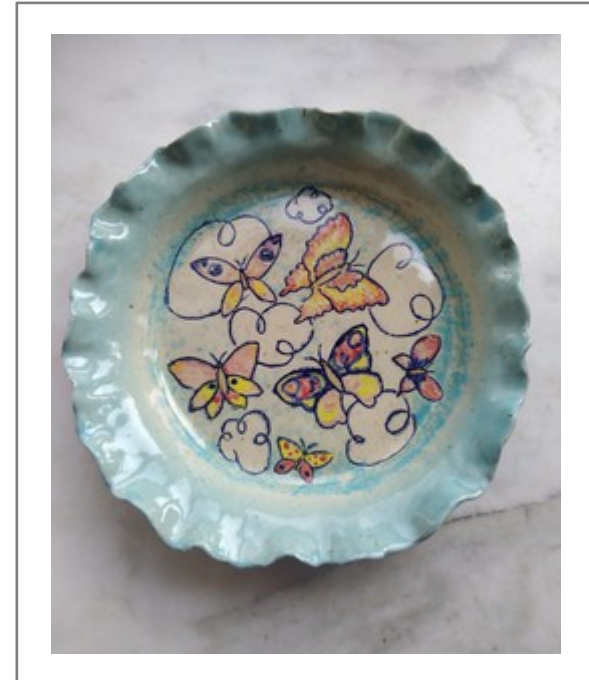

# Van der Linden Artdesign

*in Florence*

1.11/A  
Svuota tasche  
/posacenere

Porcellana con disegno  
Euro 25,00

1.11/B  
Svuota tasche  
/posacenere

Porcellana con disegno  
Euro 25,00

1.12 - Piatto

Porcellana con disegno  
Euro 25,00