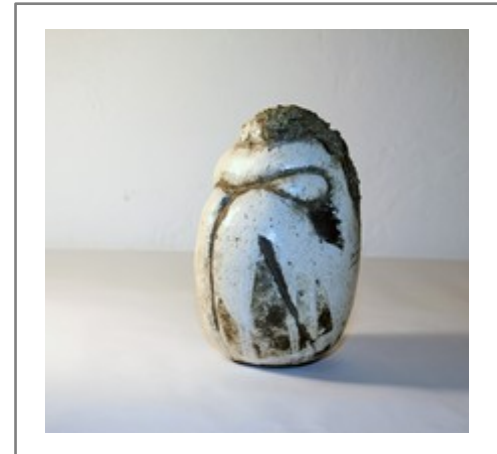

3.10 - Senza titolo

Raku; h. cm 16

Euro 80,00