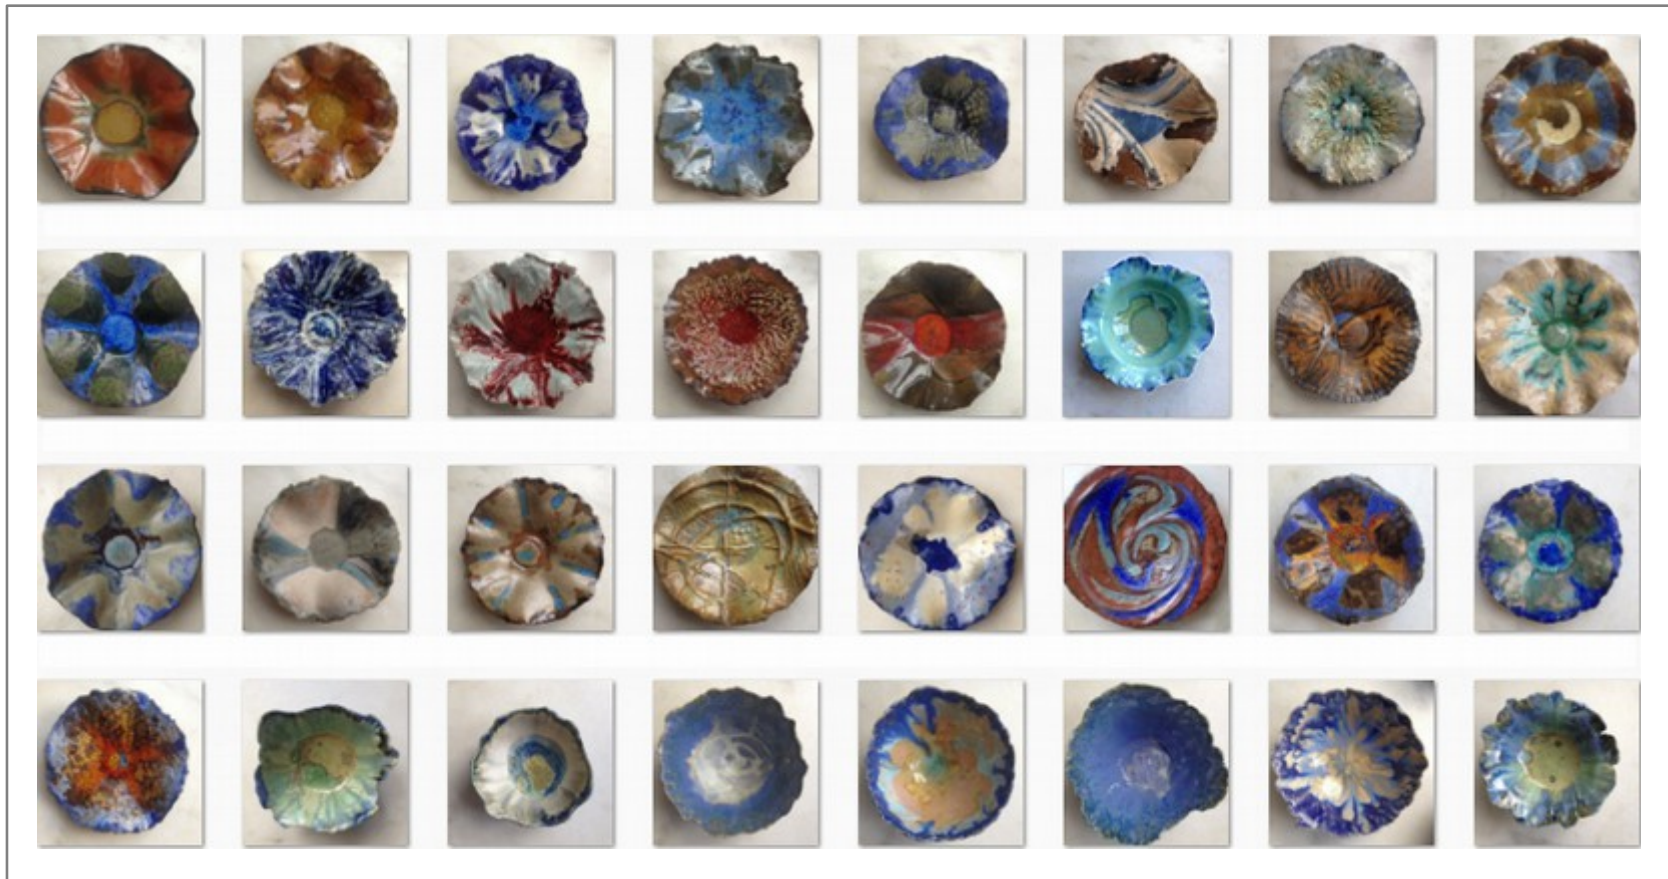

Van der Linden Artdesign *in Florence*

Ciotole portaoggetti/portafrutta (grès bianco o rosso): alcuni esemplari realizzati
Piccola: Ø cm 18; grande: Ø cm 27. Euro 15,00-25.00