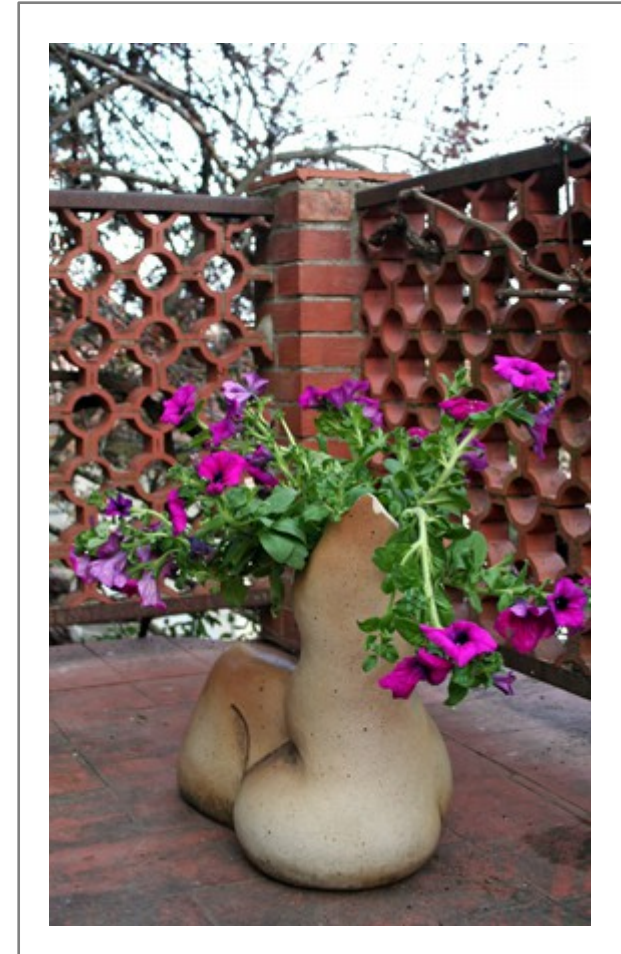

Van der Linden Artdesign

in Florence

1.23 - Fioriera

Scultura ceramica
Euro 450,00