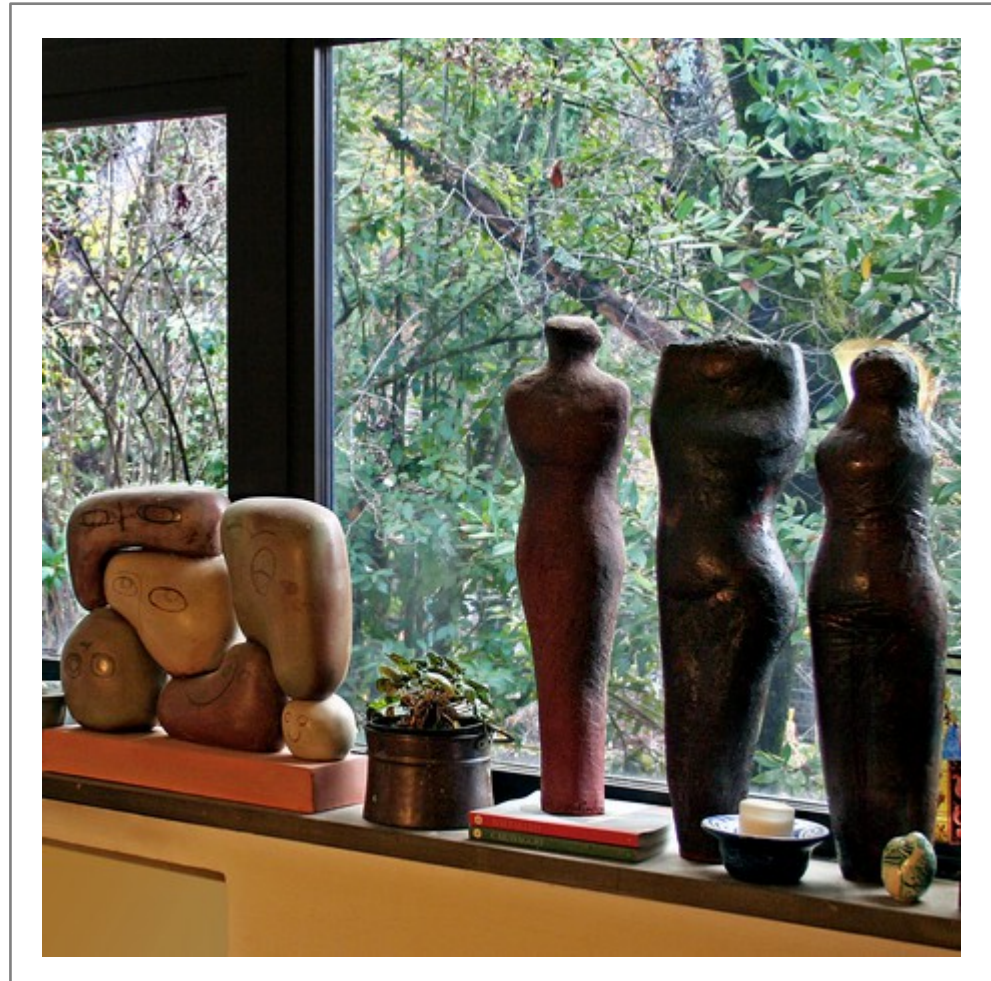

## 2.17 - Tavolino

Base legno di castagno  
Scultura in terracotta  
smaltata e dipinta  
Piano in vetro temperato

Euro 450,00

## SCULTURE

Figure modellate  
di grande  
e piccolo formato

3.