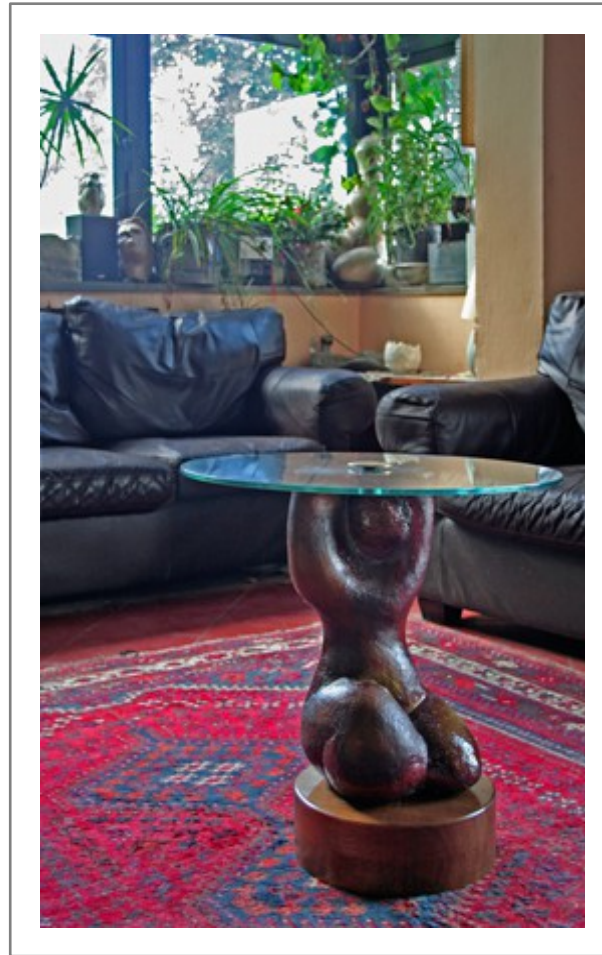

## 2.16 - Tavolino

Base legno di castagno  
Scultura in grès smaltato  
Piano in vetro temperato

Euro 550,00

VENDUTO

Progetto simile su ordinazione