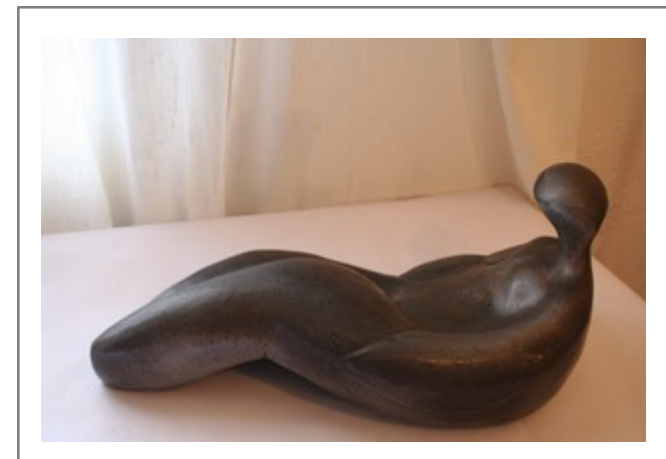

## 3.14 - Suggestioni Etrusche

Grès smaltato  
(anche per esterni)  
L. cm 50; h. cm 22

Euro 450