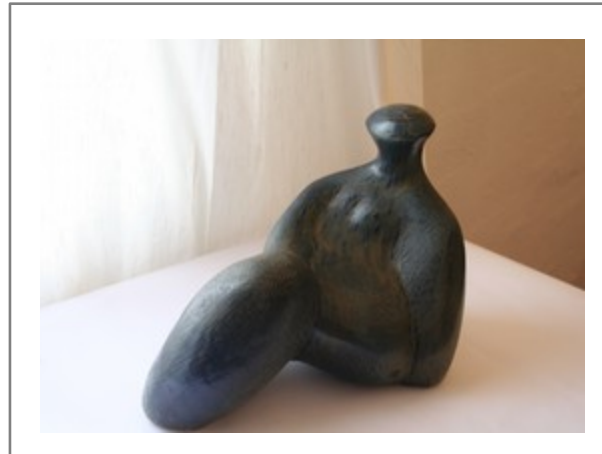

## 3.15 - Donna al Mare

Grès smaltato  
(anche per esterni)  
L. cm 40; h. cm 32

Euro 450,00