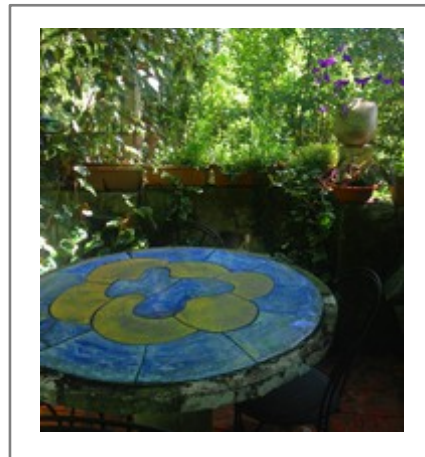

1.18 - Tavolo da giardino

Mosaico grès smaltato
Ø cm 100
Euro: –
(collezione privata)