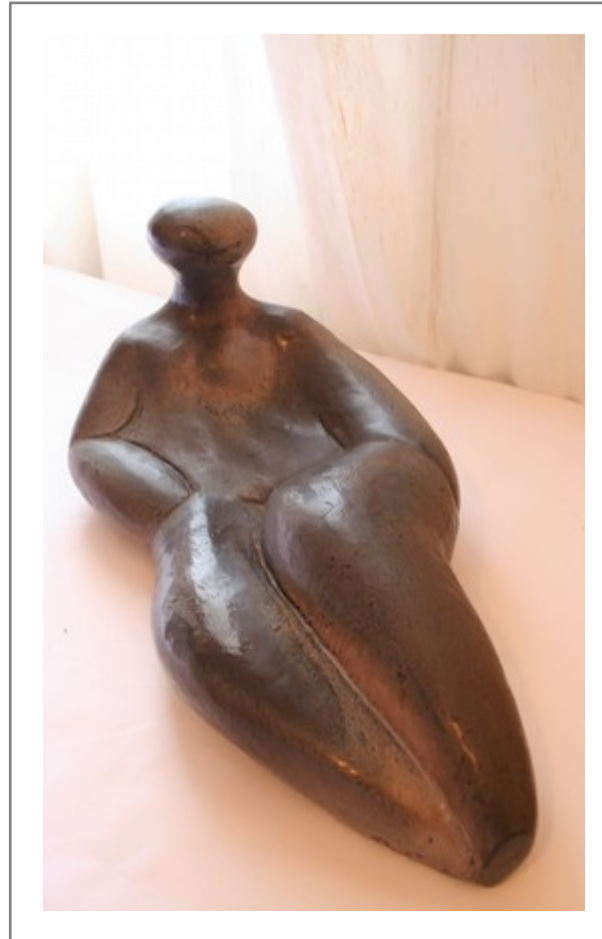

## 3.14 - Suggestioni Etrusche

Grès smaltato  
(anche per esterni)  
L. cm 50; h. cm 22

Euro 450