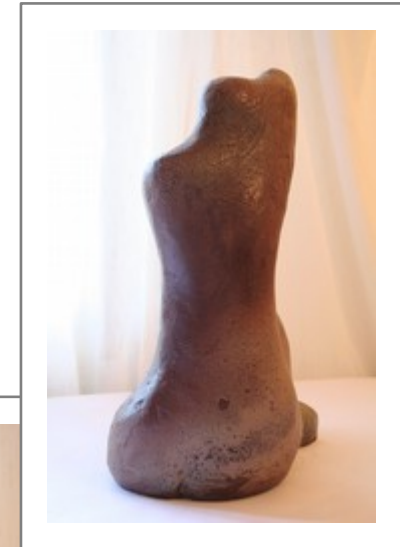

## 3.18 - Figura

Grès smaltato  
(anche per esterni)  
L. cm 32; h. cm 42

Euro 550,00