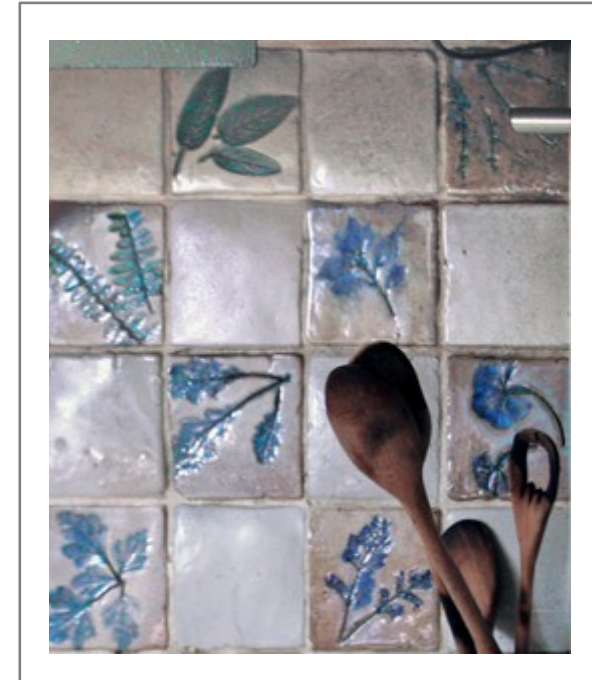

Van der Linden Artdesign *in Florence*

2.11 - Piastrelle cucina

Grès smaltato cm 10x10
Pezzi unici realizzati a mano
Varie decorazioni
Decorate: euro 5,00 al pz.
Colore unico: euro 2,5 al pz.

2.11 - Piastrelle
cucina
(particolare)