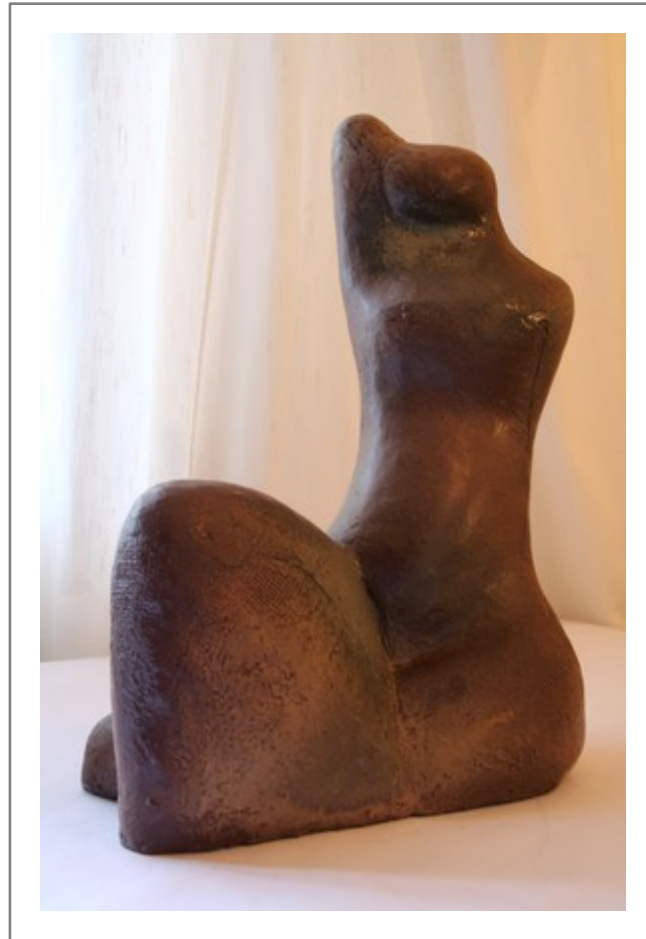

## 3.18 - Figura

Grès smaltato  
(anche per esterni)  
L. cm 32; h. cm 42

Euro 550,00