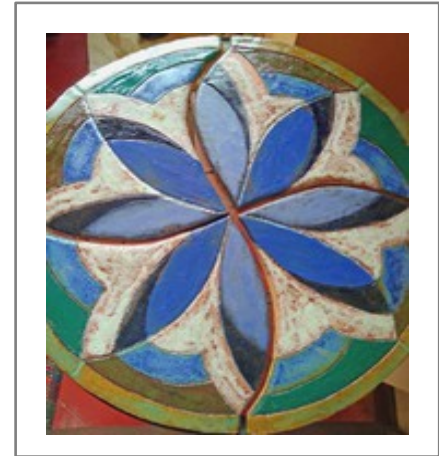

2.19/A - Top tavolino

Mosaico grès smaltato
Ø cm 48
Euro: 150