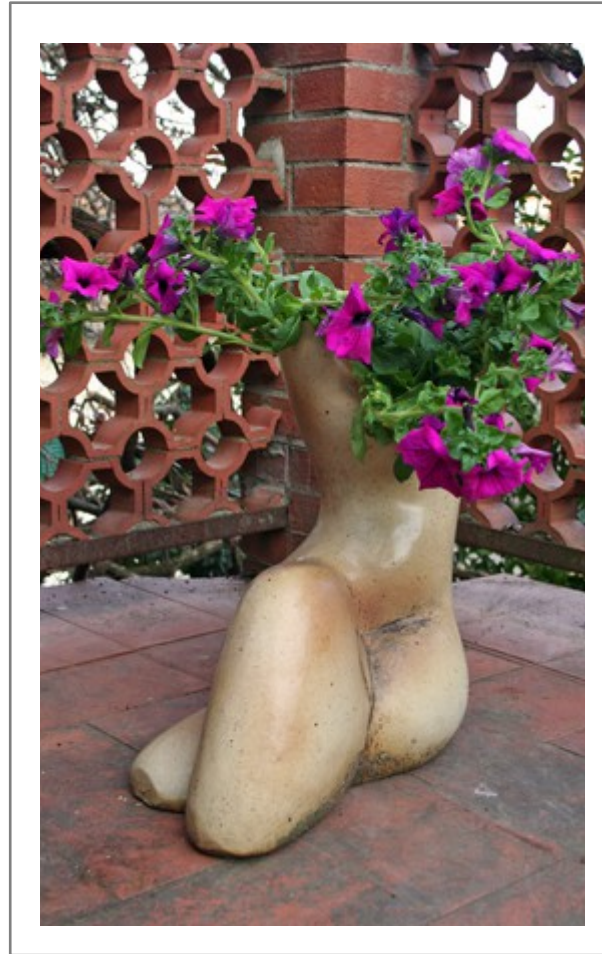

Van der Linden Artdesign

in Florence

1.23 - Fioriera

Scultura ceramica
Euro 450,00