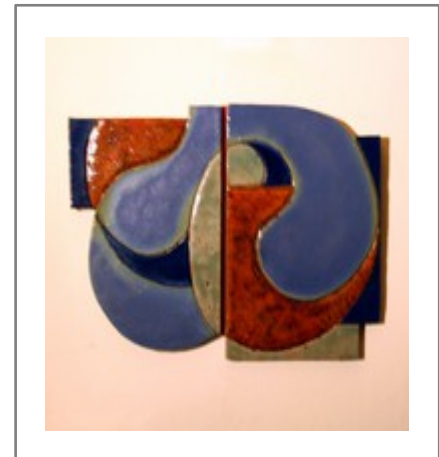

2.05 - Scultura
da parete

Grès; 49 x 34
Euro 200,00