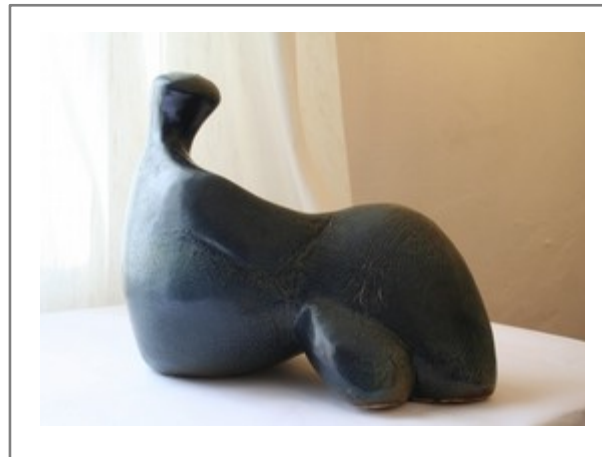

## 3.15 - Donna al Mare

Grès smaltato  
(anche per esterni)  
L. cm 40; h. cm 32

Euro 450,00