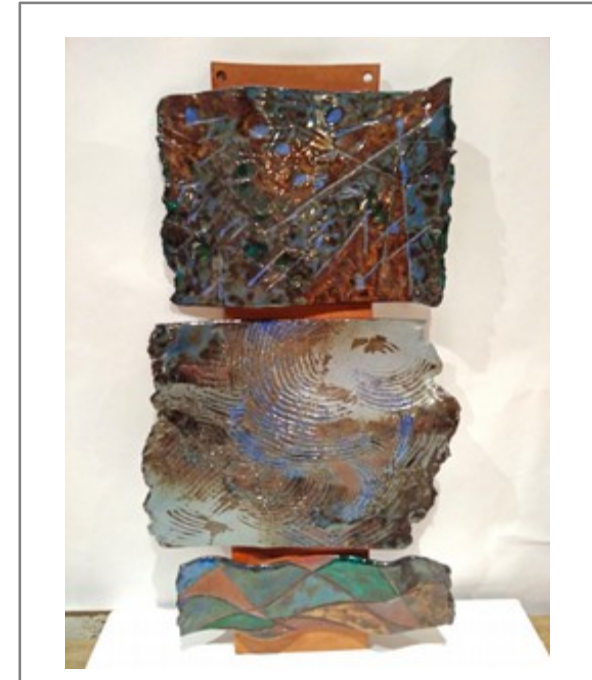

2.07 - Pannello a mosaico rotondo

Grès, montato su legno
cm 65 x 50
Euro 150,00

2.08 - Elemento decorativo verticale

Grès, montato su legno
cm 60 x 32
Euro 120,00